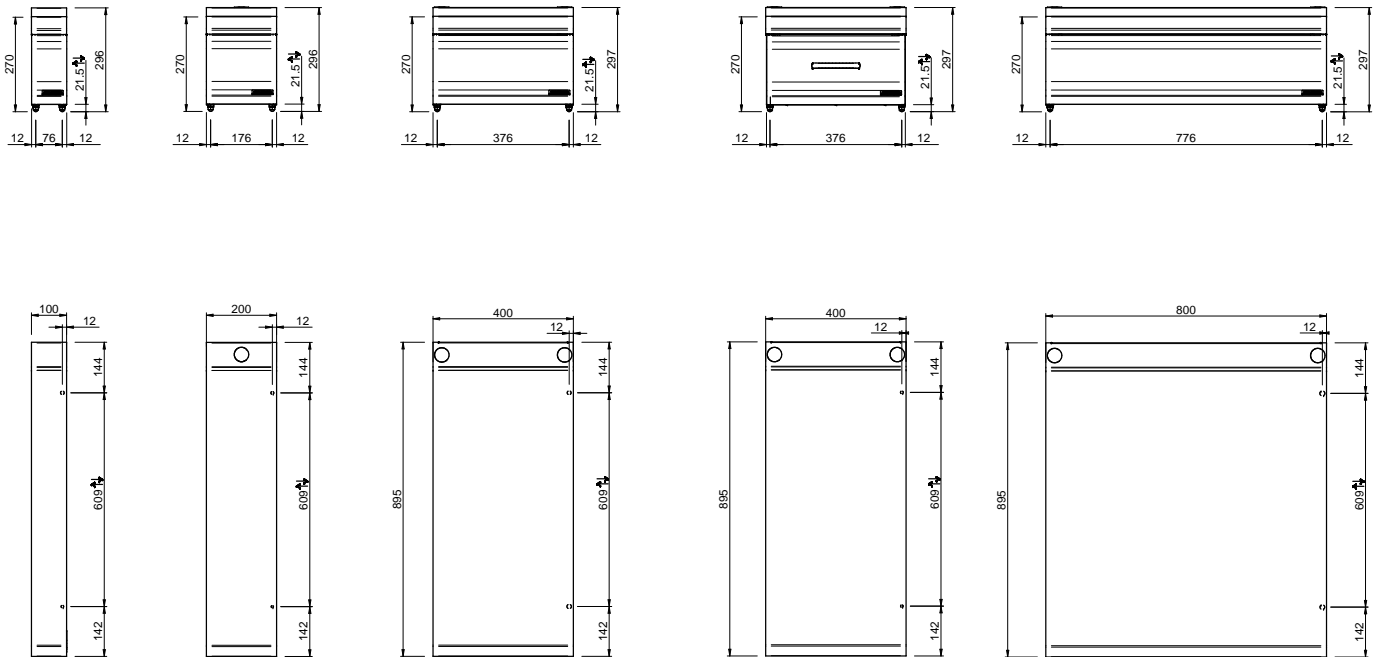

### TECHNICAL DATA:

External dimensions - WxDxH (cm) 40x90x25

Drawer

### ADDITIONAL TECHNICAL DATA:

Weight (kg) 29

Volume (m3) 0,25

LEGENDA SIMBOLI / LEGEND

INGRESSO GAS / GAS INLET  
(EN 10226-1) Ø M 1/2"

INGRESSO ACQUA /  
WATER INLET Ø M 1/2"

ATTACCO EQUIPOTENZIALE /  
EQUIPOTENTIAL