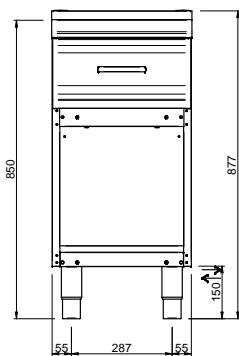

DOMINA PRO 700 - NEUTRAL ELEMENTS

N74AC

MONOBLOC ON OPEN STAND

TECHNICAL DATA:

External dimensions - WxDxH (cm) 40x73x85

Drawer

ADDITIONAL TECHNICAL DATA:

Weight (kg) 34

Volume (m3) 0,5

LEGENDA SIMBOLI / LEGEND

INGRESSO GAS / GAS INLET
(EN 10226-1) Ø M 1/2"

ALIMENTAZIONE ELETTRICA /
POWER SUPPLY

INGRESSO ACQUA /
WATER INLET Ø M 1/2"

SCARICO ACQUA / OLII
WATER / OILS DRAIN

ATTACCO EQUIPOTENZIALE /
EQUIPOTENTIAL