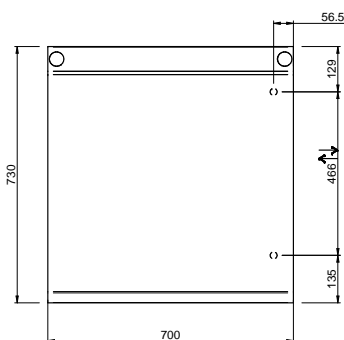

DOMINA PRO 700 - NEUTRAL ELEMENTS

N74AC

MONOBLOC ON OPEN STAND

TECHNICAL DATA:

External dimensions - WxDxH (cm) 40x73x85

Drawer

ADDITIONAL TECHNICAL DATA:

Weight (kg) 34

Volume (m3) 0,5

LEGENDA SIMBOLI / LEGEND

INGRESSO GAS / GAS INLET
(EN 10226-1) Ø M 1/2"

ALIMENTAZIONE ELETTRICA /
POWER SUPPLY

INGRESSO ACQUA /
WATER INLET Ø M 1/2"

SCARICO ACQUA / OLII
WATER / OILS DRAIN

ATTACCO EQUIPOTENZIALE /
EQUIPOTENTIAL