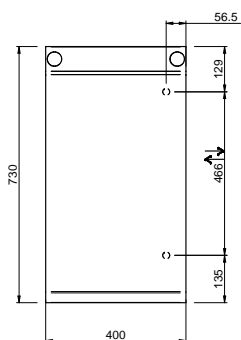

DOMINA PRO 700 - NEUTRAL ELEMENTS

N74AC

MONOBLOC ON OPEN STAND

TECHNICAL DATA:

External dimensions - WxDxH (cm) 40x73x85

Drawer

ADDITIONAL TECHNICAL DATA:

Weight (kg) 34

Volume (m3) 0,5

LEGENDA SIMBOLI / LEGEND

INGRESSO GAS / GAS INLET
(EN 10226-1) Ø M 1/2"

ALIMENTAZIONE ELETTRICA /
POWER SUPPLY

INGRESSO ACQUA /
WATER INLET Ø M 1/2"

SCARICO ACQUA / OLII
WATER / OILS DRAIN

ATTACCO EQUIPOTENZIALE /
EQUIPOTENTIAL