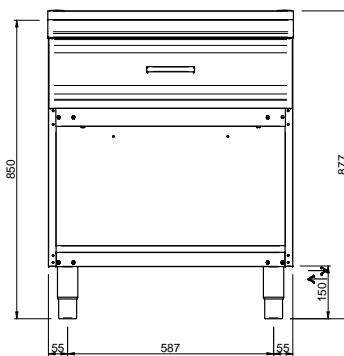

DOMINA PRO 700 - NEUTRAL ELEMENTS

N74AC

MONOBLOC ON OPEN STAND

TECHNICAL DATA:

External dimensions - WxDxH (cm) 40x73x85

Drawer

ADDITIONAL TECHNICAL DATA:

Weight (kg) 34

Volume (m3) 0,5

LEGENDA SIMBOLI / LEGEND

INGRESSO GAS / GAS INLET
(EN 10226-1) Ø M 1/2"

ALIMENTAZIONE ELETTRICA /
POWER SUPPLY

INGRESSO ACQUA /
WATER INLET Ø M 1/2"

SCARICO ACQUA / OLII
WATER / OILS DRAIN

ATTACCO EQUIPOTENZIALE /
EQUIPOTENTIAL